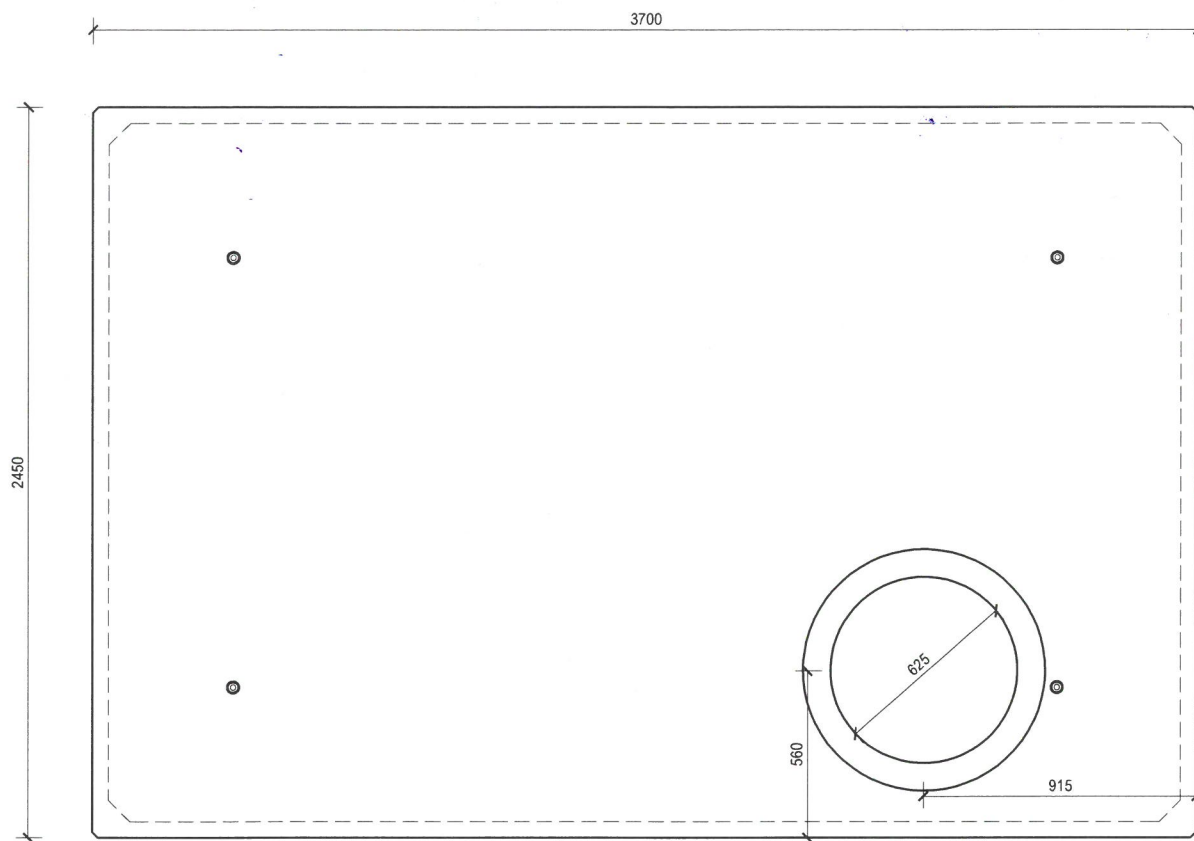

PŮDORYS 1:20

BOČNÍ POHLED 1:20

**ZÁKRYTOVÁ DESKA POJEZDOVÁ, TL. 200mm**  
hmotnost 4,3T  
únosnost 12T/ náprava

**STYLSTAV s.r.o.**  
**PREFA KRÍŽANOV**