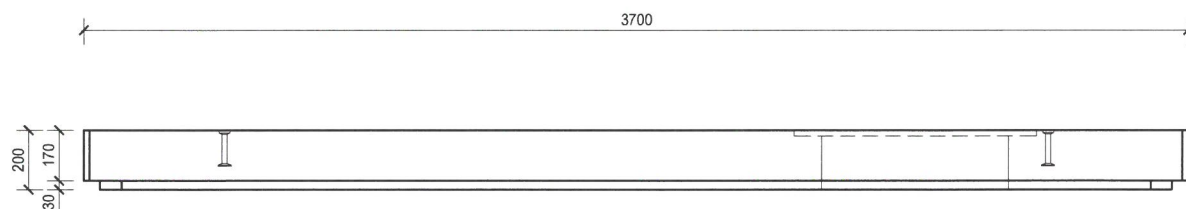

PŮDORYS 1:20

BOČNÍ POHLED 1:20

**ZÁKRYTOVÁ DESKA POJEZDOVÁ, TL. 200mm**  
hmotnost 4,3T  
únosnost 12T/ náprava

**STYLSTAV s.r.o.**  
**PREFA KRÍŽANOV**