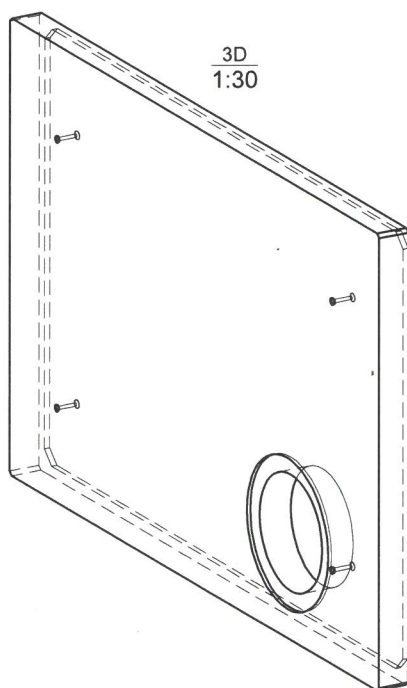

PŮDORYS 1:20

BOČNÍ POHLED 1:20

**ZÁKRYTOVÁ DESKA POJEZDOVÁ, TL. 200mm**  
hmotnost 4,3T  
únosnost 12T/ náprava

**STYLSTAV s.r.o.**  
**PREFA KRÍŽANOV**